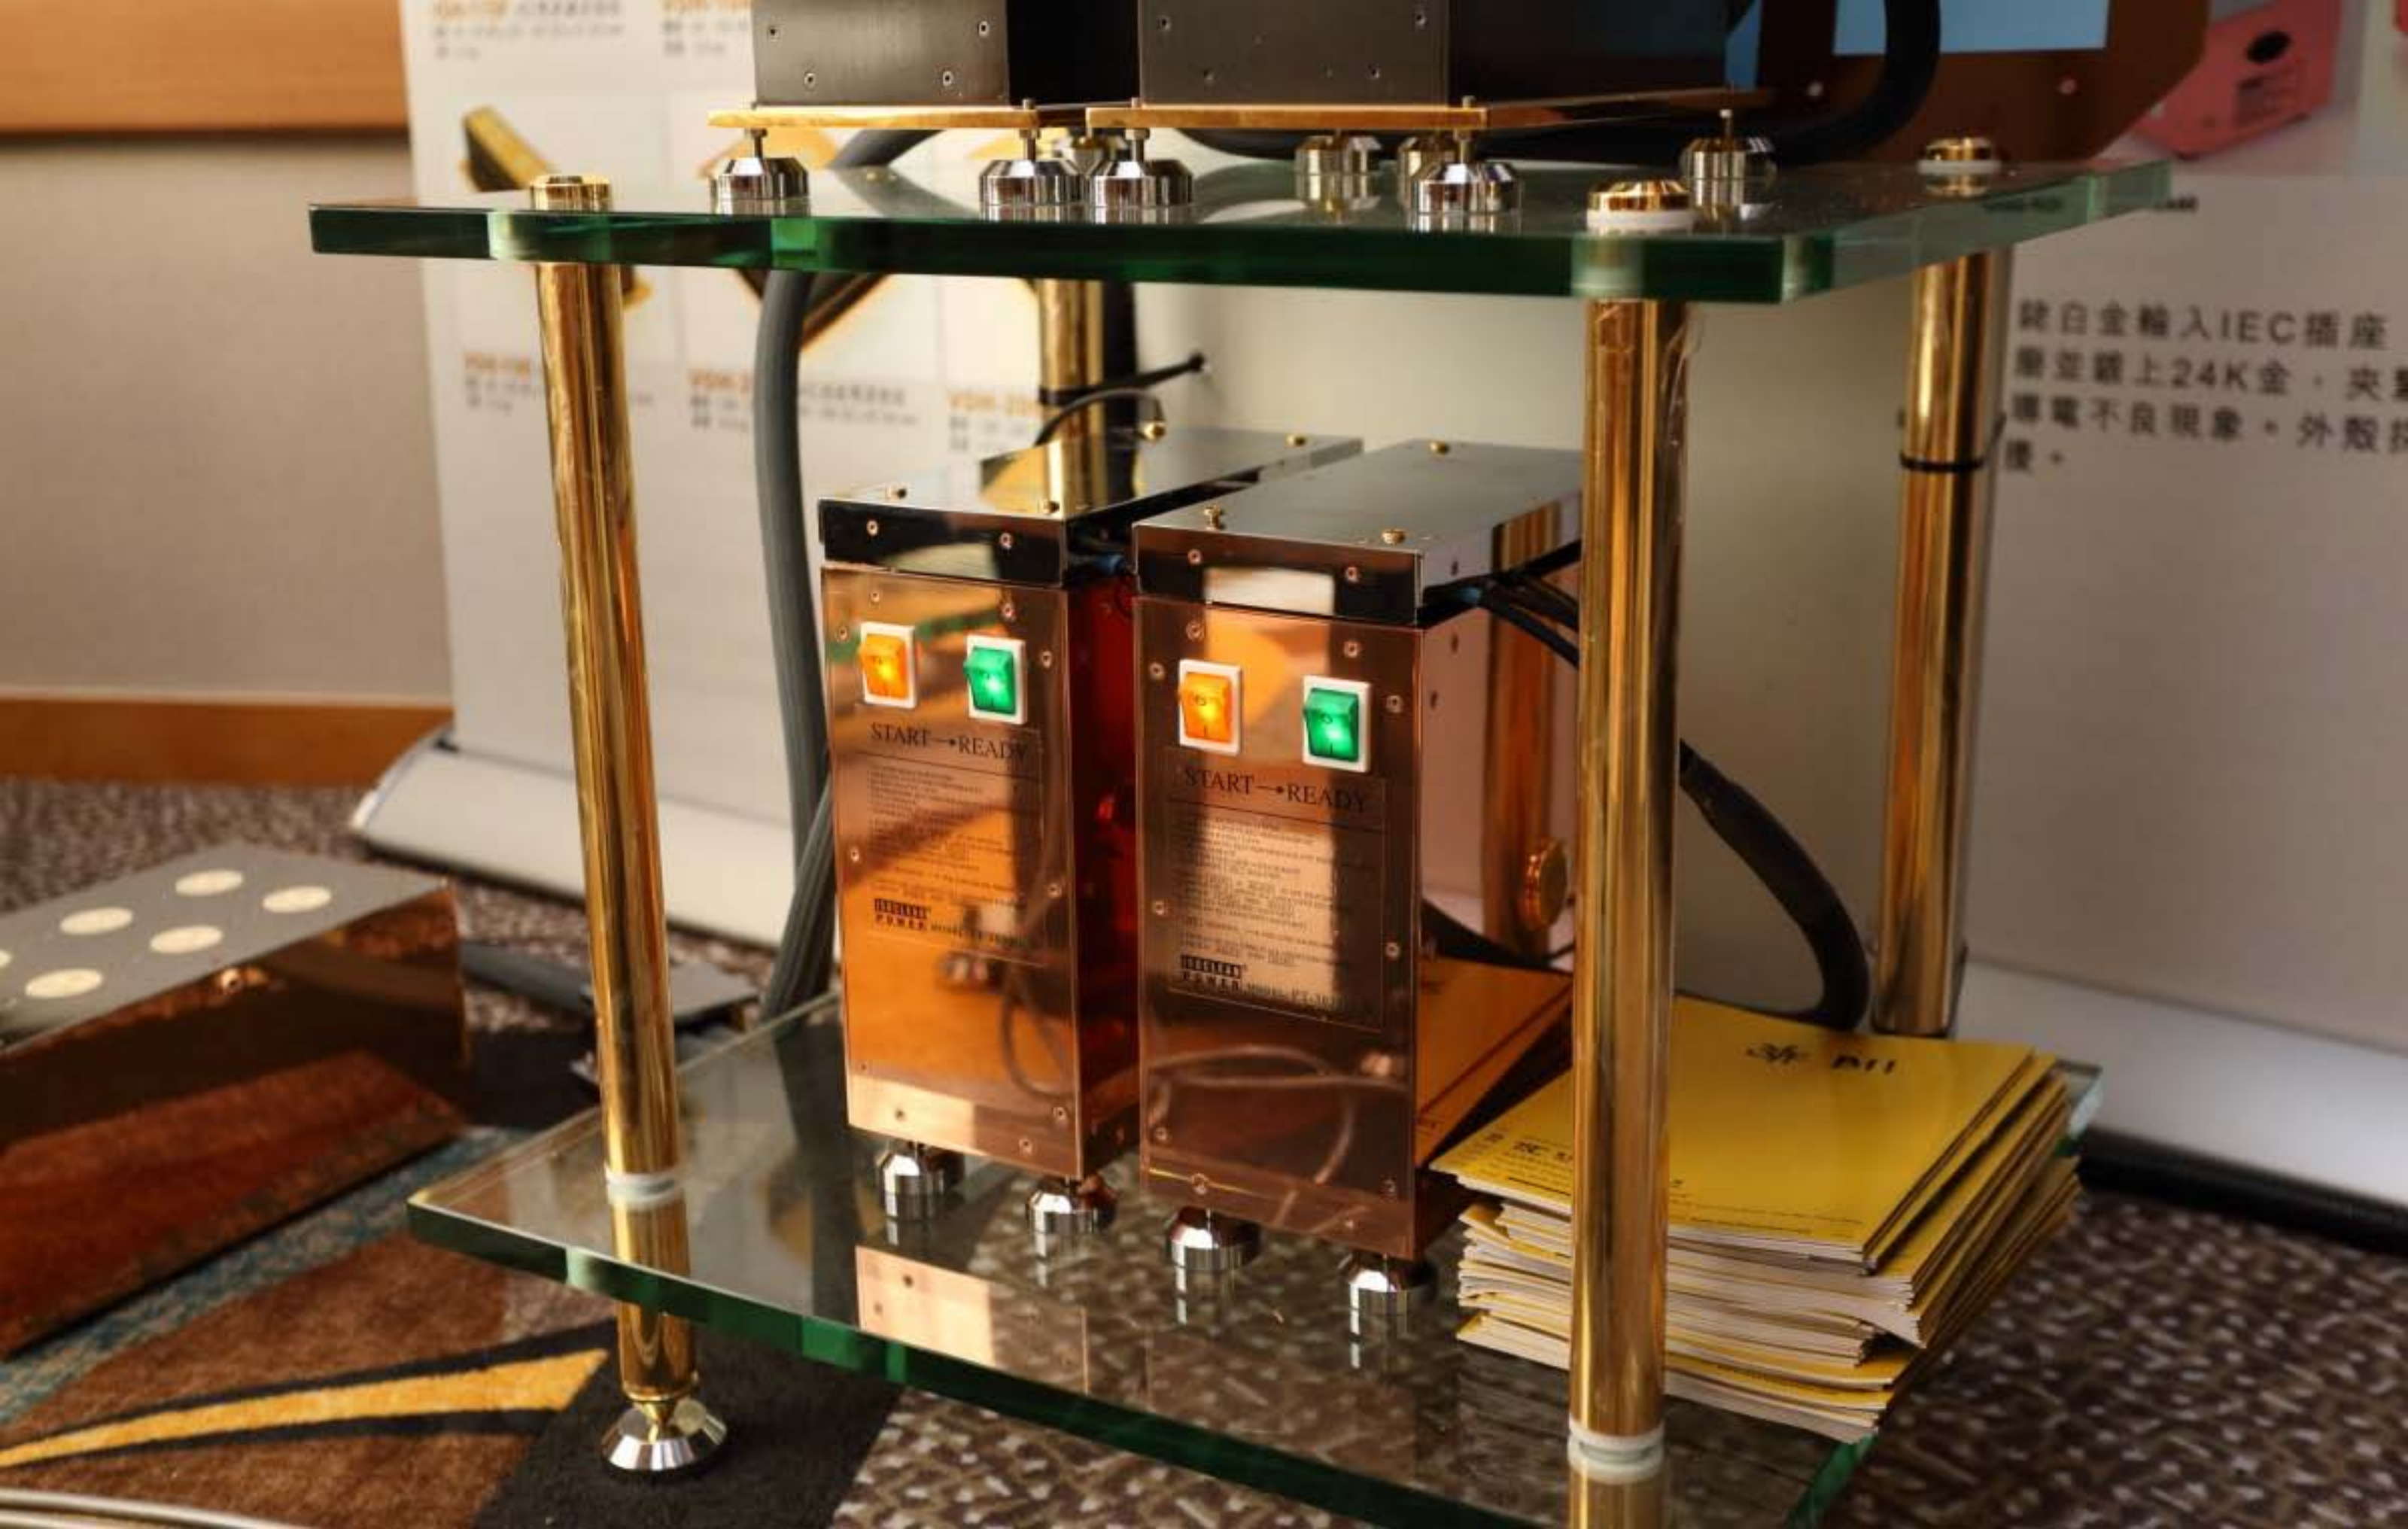

# 星形接地

AV50A III 六位電源濾波板

ICF-204P

輸入白金輸入IEC插座，輸出插座  
並鍍上24K金，夾緊力強大，  
導電不良現象。外殼採用超厚黃

純白金輸入IEC插座  
鍍金上24K金，夾  
導電不良現象，外殼  
度。